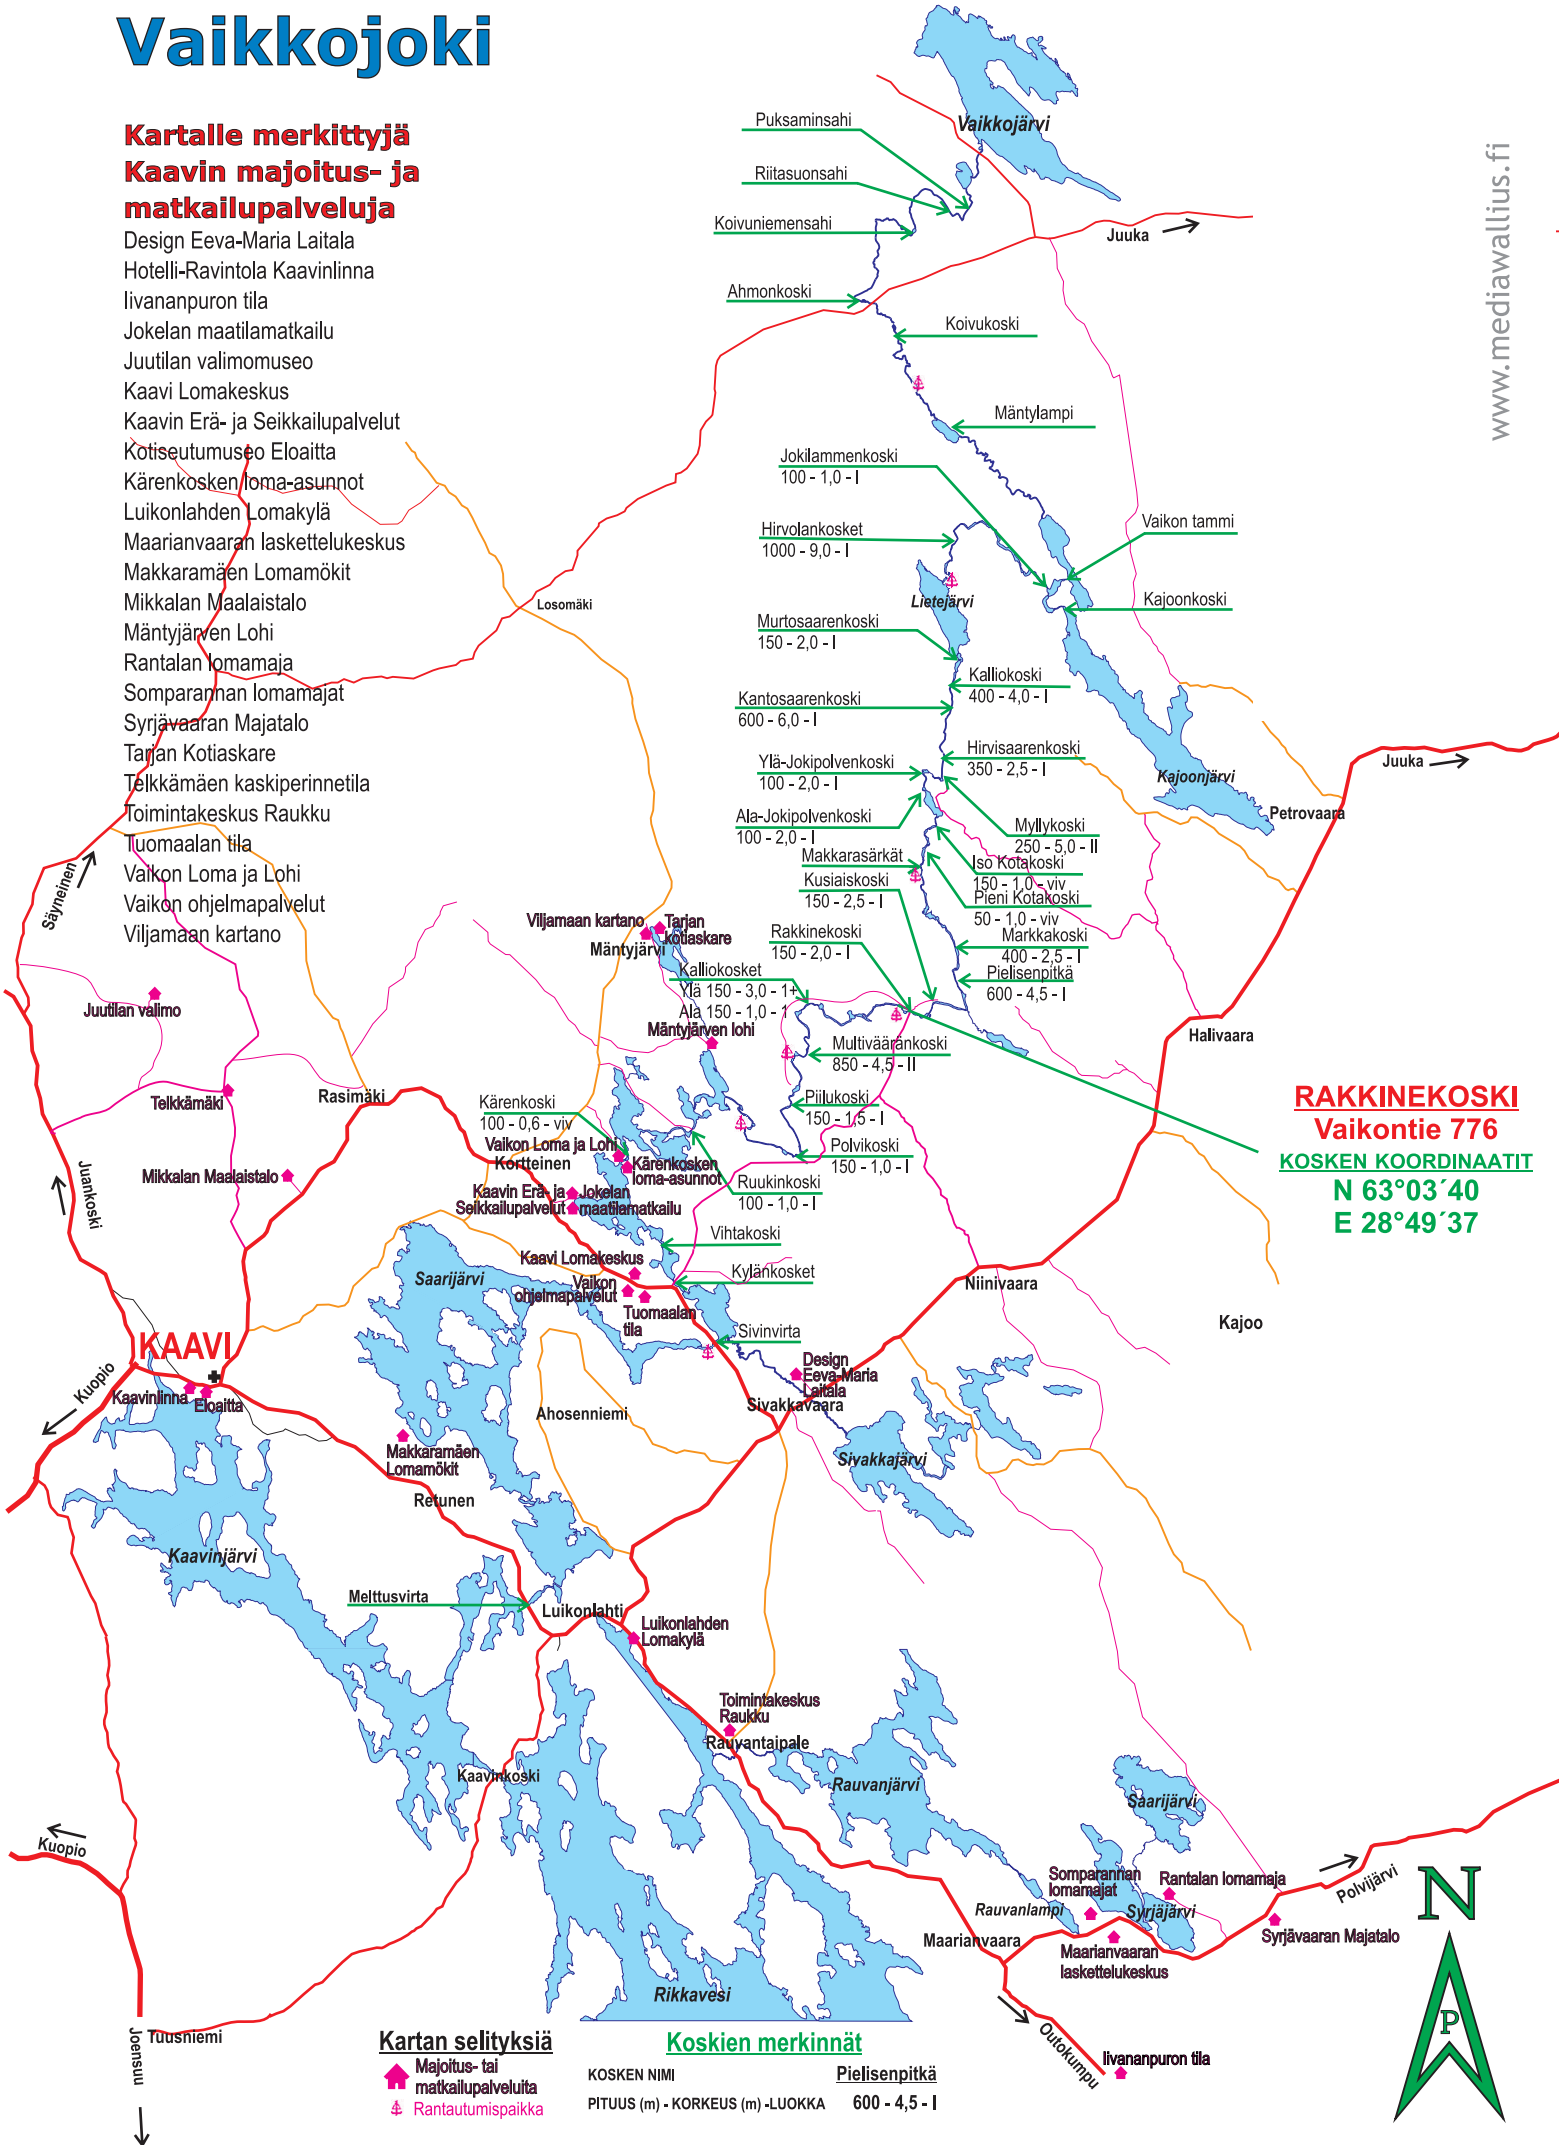

Vaikkojoki

Kartalle merkityt Kaavin majoitus- ja matkailupalveluja

Design Eeva-Maria Laitala
Hotelli-Ravintola Kaavinlinna
Iivananpuron tila
Jokelan maatilamatkailu
Juutilan valimomuseo
Kaavi Lomakeskus
Kaavin Erä- ja Seikkailupalvelut
Kotiseutumuseo Eloaitta
Kärenkosken loma-asunnot
Luikonlahden Lomakylä
Maarianvaaran laskettelukeskus
Makkaramäen Lomamökkit
Mikkalan Maalaistalo
Mäntyjärven Lohi
Rantalan lomamaja
Somparan lomamajat
Syrjävaaran Majatalo
Tarjan Kotiaskare
Telkkämäen kaskiperinnetila
Toimintakeskus Raukku
Tuomaalan tila
Vaikon Loma ja Lohi
Vaikon ohjelmapalvelut
Viljamaan kartano

RAKKINEKOSKI
Vaikontie 776
KOSKEN KOORDINAATIT
N 63°03'40
E 28°49'37

Kartan selityksiä

- Majoitus- tai matkailupalveluita
- Rantautumispaikka

Koskien merkinnät

KOSKEN NIMI Pielisenpittä
PITUUS (m) - KORKEUS (m) - LUOKKA 600 - 4,5 - I